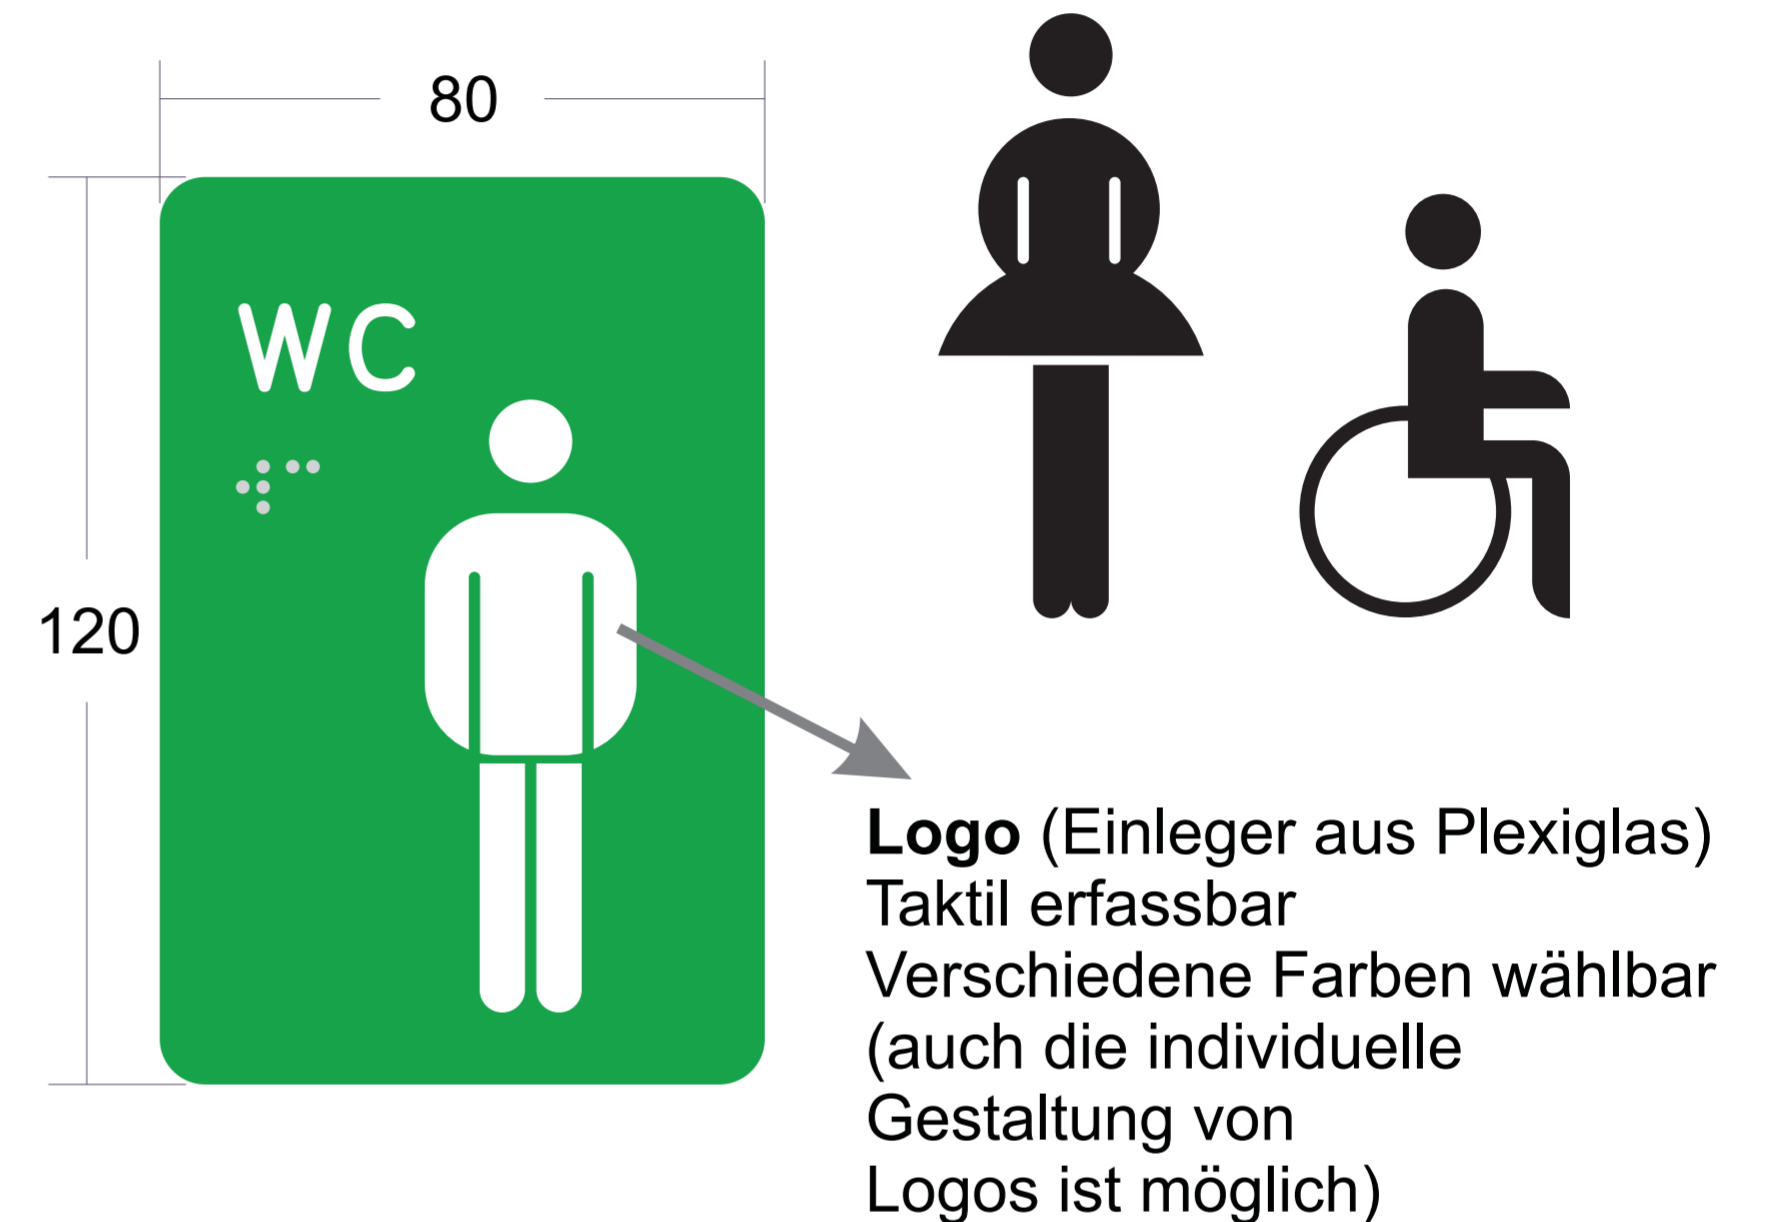

## Schild "PARIS"

**Trägerplatte** Plexiglas (PMMA)  
Dicke 3mm  
verschiedene Farben möglich

**taktile Beschriftung**  
Tastschrift 15 mm  
Tastschrift 10 mm  
Brailleschrift

Übliche Größen: 50 x 50 mm bis 300 x 200 mm. Sondergrößen auf Anfrage  
Die Schilder können in Größe, Form, Farbe und Layout sehr frei gestaltet werden.