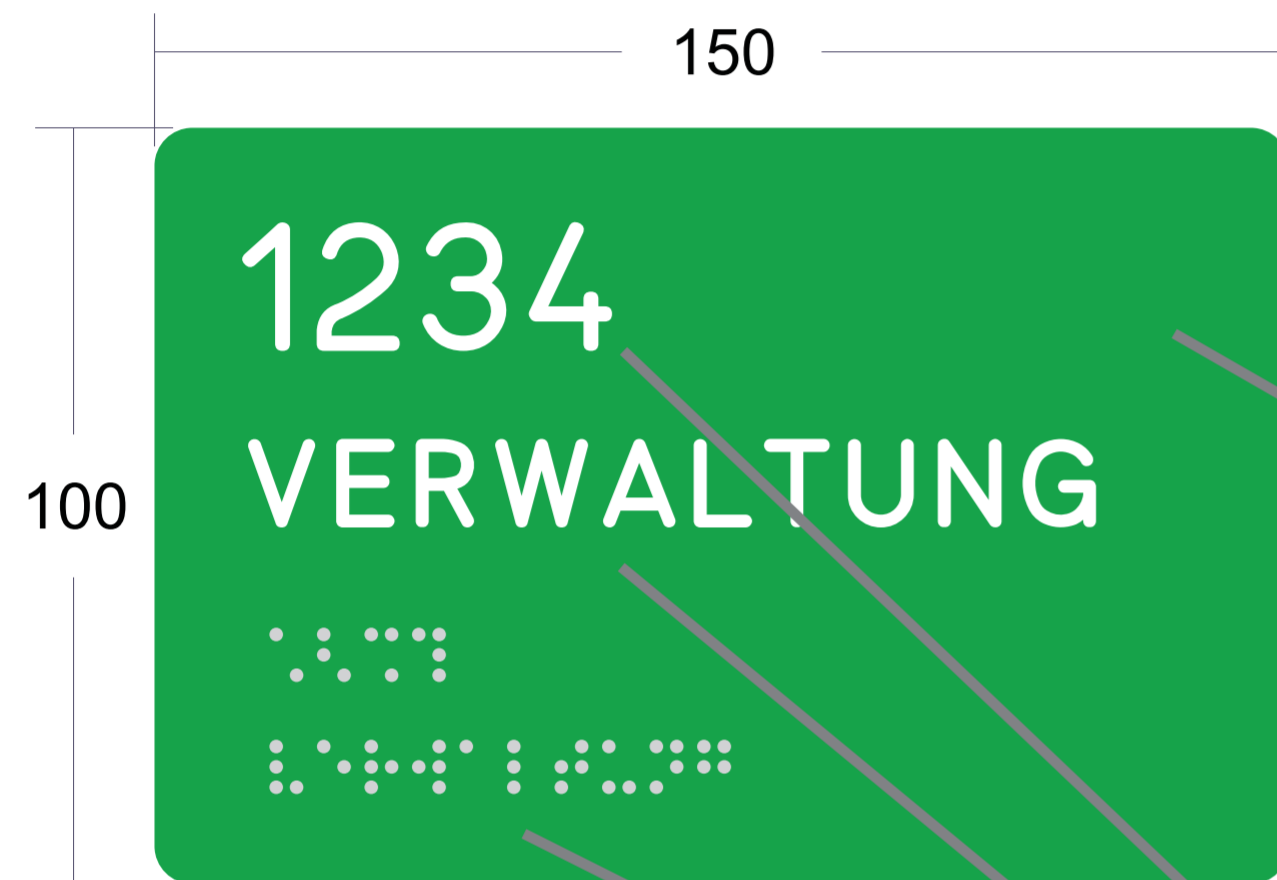

## Schild "PARIS"

**Trägerplatte** Plexiglas (PMMA)  
Dicke 3mm  
verschiedene Farben möglich

**taktile Beschriftung**  
Tastschrift 15 mm  
Tastschrift 10 mm  
Brailleschrift

Übliche Größen: 50 x 50 mm bis 300 x 200 mm. Sondergrößen auf Anfrage  
Die Schilder können in Größe, Form, Farbe und Layout sehr frei gestaltet werden.