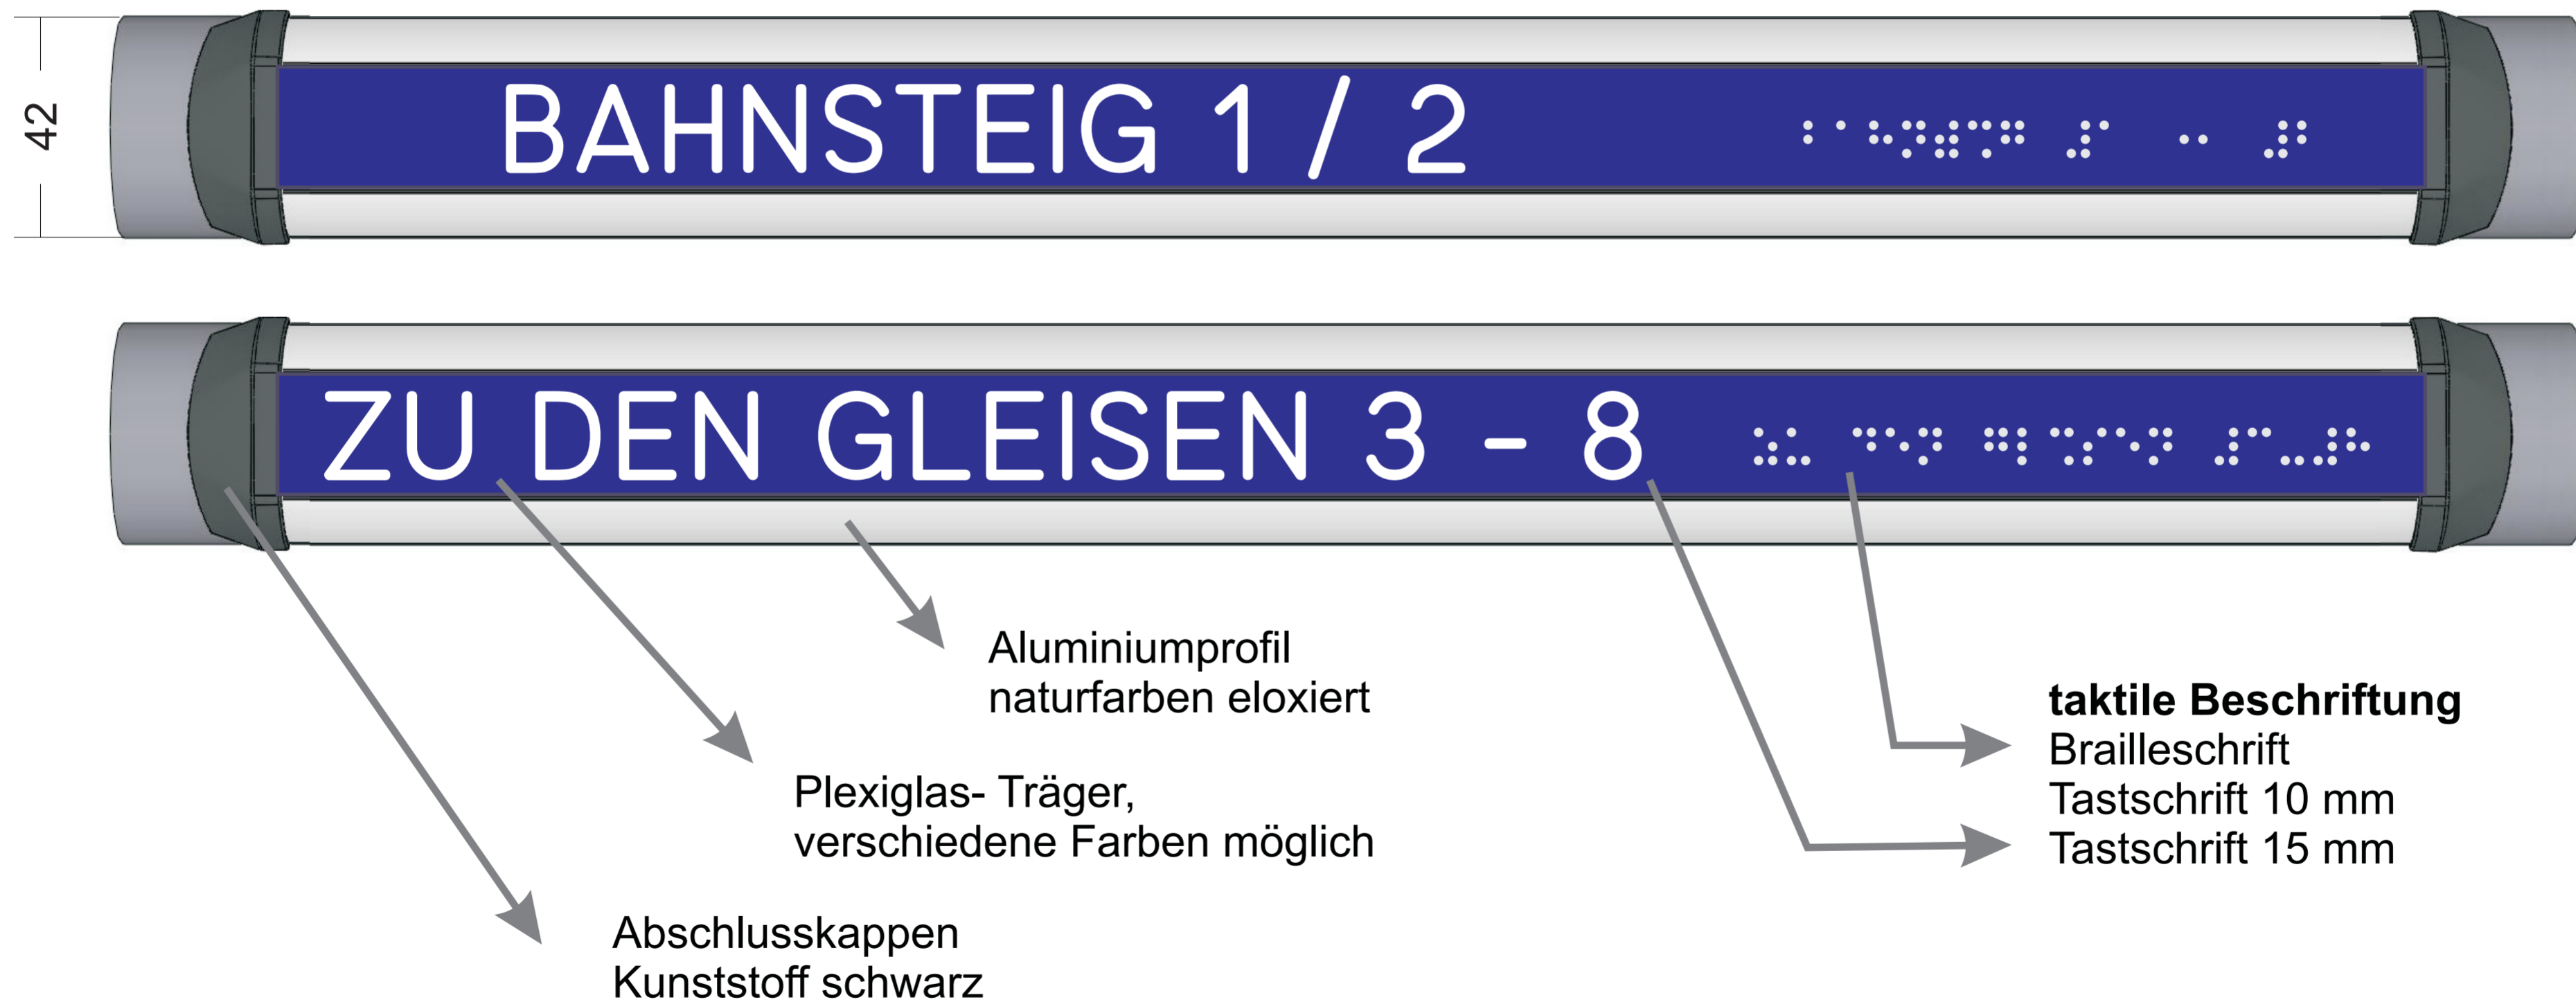

Handlaufbeschriftung

für Handläufe d=42 mm

Montage sowohl durch Verschrauben als auch mittels doppelseitigem Klebeband möglich.